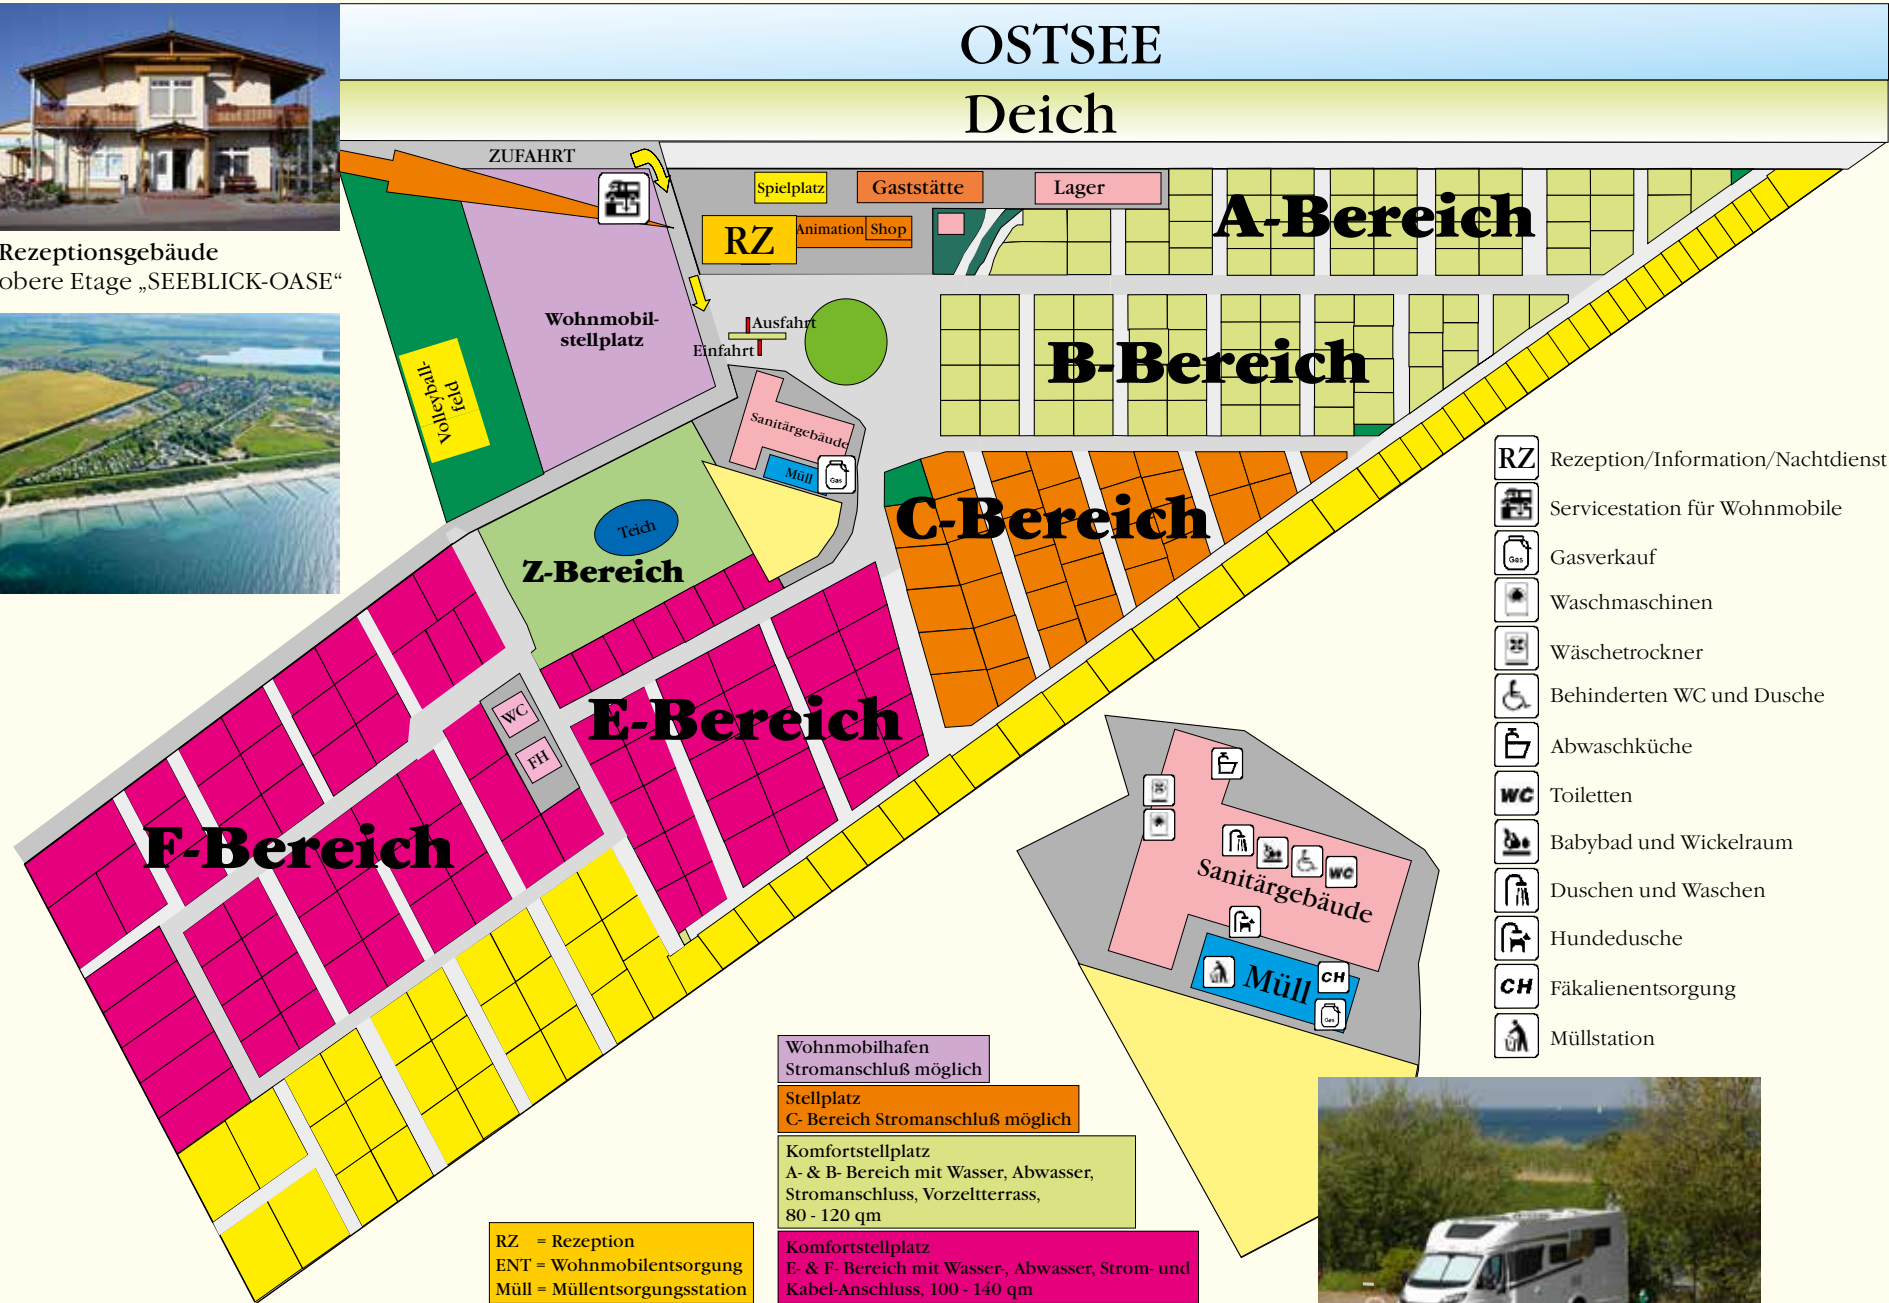

Stellplatzplan

Reservieren Sie rechtzeitig!

Noch kurtaxefrei!

Preisliste 2022

Kategorie	Nebensaison	Hauptsaison
von-bis	01.04.-24.05.	25.05.-06.06.
	07.06.-28.06.	29.06.-28.08.
	29.08.-31.10.	27.12.-2.1.2023

Komfortstellplatz parzelliert – Bereich A und B (80-120 qm)
inkl. Strom, Wasser, Abwasser, Vorzeltterrasse, Wohnmobil oder Caravan mit PKW, Preis pro Nacht

1 Erwachsener	29,00 €	36,00 €
2 Erwachsene	35,00 €	43,00 €

Komfortstellplatz parzelliert – Bereich E und F (100-140 qm)
inkl. Strom, Wasser, Abwasser, Kabel-Anschluss, Wohnmobil oder Caravan mit PKW, Preis pro Nacht

1 Erwachsener	29,00 €	36,00 €
2 Erwachsene	35,00 €	43,00 €

Zeltstellplatz parzelliert – Bereich C
inkl. Wasser, Abwasser, Zelt mit PKW, zuzüglich Strom, Preis pro Nacht

1 Erwachsener	23,00 €	30,00 €
2 Erwachsene	29,00 €	37,00 €

Zeltstellplatz – Zeltwiese für Spontanreisende – Bereich Z
inkl. Zelt, Fahrrad, nicht buch- und reservierbar, Preis pro Nacht

1 Erwachsener	12,00 €	19,00 €
2 Erwachsene	18,00 €	26,00 €

Wohnmobilstellplatz – vorgelagert für Spontanreisende
inkl. Entsorgung, max. 3 Nächte, nicht buch- und reservierbar, zuzüglich Strom, Preis pro Nacht

1 Erwachsener	18,00 €	24,00 €
2 Erwachsene	24,00 €	31,00 €

Zusätzliche Leistungen/pro Nacht

	Nebensaison	Hauptsaison
zus. Erwachsener ab 16 Jahren	6,00 €	7,00 €
Kind ab 6 Jahren	3,00 €	4,00 €
Kind bis 5 Jahren	Frei	Frei
zus. Zelt (max. 2,30 x 2,30 m auf der Parzelle*)	6,00 €	6,00 €
Motorrad	3,00 €	3,00 €
zus. PKW (mit Wohnmobil auf der Parzelle)	6,00 €	6,00 €
Hund (max. 2 Tiere pro Stellplatz, Preis pro Hund u. Nacht)	5,00 €	6,00 €
Strompauschale (Bereich C u. Wohnmobilstellplatz)	4,50 €	4,50 €
Besucher/Nacht (auch für Dauercamper)	10,00 €	10,00 €
Tagesbesucher (auch für Dauercamper)	5,00 €	5,00 €

Preise inkl. Warmduschen, maximal 6 Personen und 1 PKW pro Stellplatz

* Nur für die in der Buchung gemeldeten Personen, nicht für Besucher!

Senioren-Preishit in der Nebensaison
7 Übernachtungen – 2 Personen – Komfortstellplatz – Strom
– 1 Person muss Rentner sein – **199,00 €**

Beachten Sie bitte auch unsere umseitigen Super-Sparangebote!

Es kann immer etwas Unvorhergesehenes passieren. Damit Sie bei Stornierung, verspätetem Reiseantritt oder Abbruch Ihrer Reise aus versichertem Grund, aber auch während des Aufenthaltes bei uns, finanziell abgesichert sind, empfehlen wir Ihnen den zuverlässigen Reiseschutz der ERGO Reiseversicherung.

Preisänderungen und Irrtümer vorbehalten!